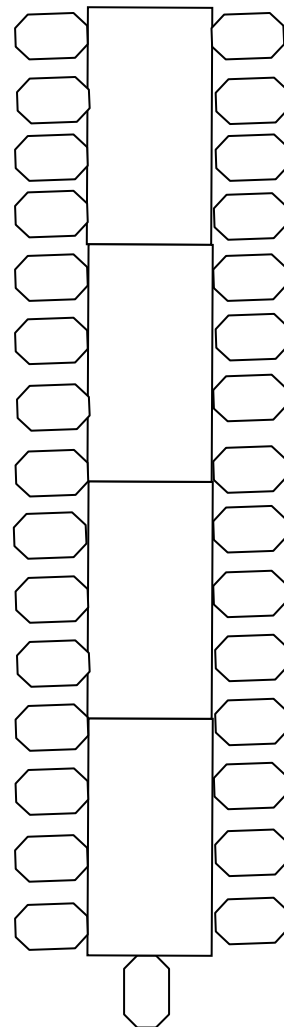

Tischordnung im Gewölbesaal

(ca. 120 Personen)

Tischordnung im Gewölbesaal

(als Party-Raum mit Tanzfläche im hinteren Teil)

Tanzfläche und Band

Türe zum
Schlosshof

Türe zum
Schlosshof

Türe zur
Schänke

Getränke - Bar

Ritteressen im Gewölbesaal

(z.B. für Ritteressen, ca. 96 Personen)

Türe zum
Schlosshof

Türe zum
Schlosshof

Türe zur
Schänke

Bestuhlung im Gewölbesaal

(z.B. für Trauung / Vortrag, ca. 100 Personen)