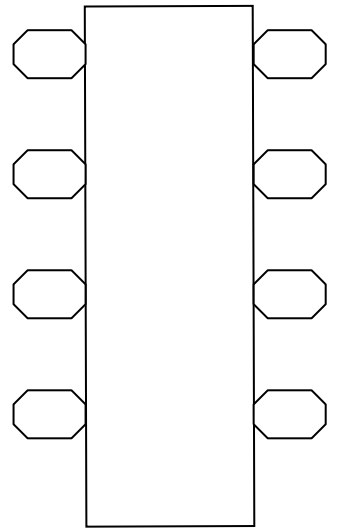

Tischordnung im Gewölbesaal

(ca. 120 Personen)

Tischordnung im Gewölbesaal

(als Party-Raum mit Tanzfläche im hinteren Teil)

Tanzfläche und Band

Türe zum
Schlosshof

Türe zum
Schlosshof

Türe zur
Schänke

Getränke - Bar

Ritteressen im Gewölbesaal

(z.B. für Ritteressen, ca. 96 Personen)

Türe zum
Schlosshof

Türe zum
Schlosshof

Türe zur
Schänke

Bestuhlung im Gewölbesaal

(z.B. für Trauung / Vortrag, ca. 100 Personen)