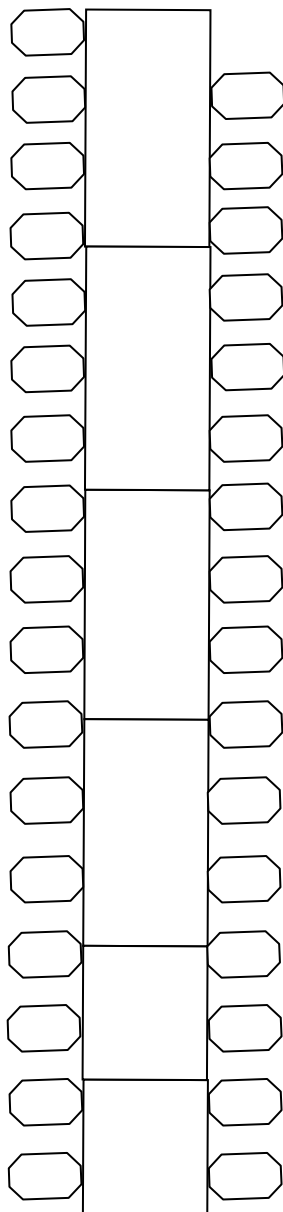

Tischordnung im Gewölbesaal

(ca. 120 Personen)

Tischordnung im Gewölbesaal

(als Party-Raum mit Tanzfläche im hinteren Teil)

Tanzfläche und Band

Türe zum
Schlosshof

Türe zum
Schlosshof

Türe zur
Schänke

Getränke - Bar

Ritteressen im Gewölbesaal

(z.B. für Ritteressen, ca. 96 Personen)

Türe zum
Schlosshof

Türe zum
Schlosshof

Türe zur
Schänke

Bestuhlung im Gewölbesaal

(z.B. für Trauung / Vortrag, ca. 100 Personen)