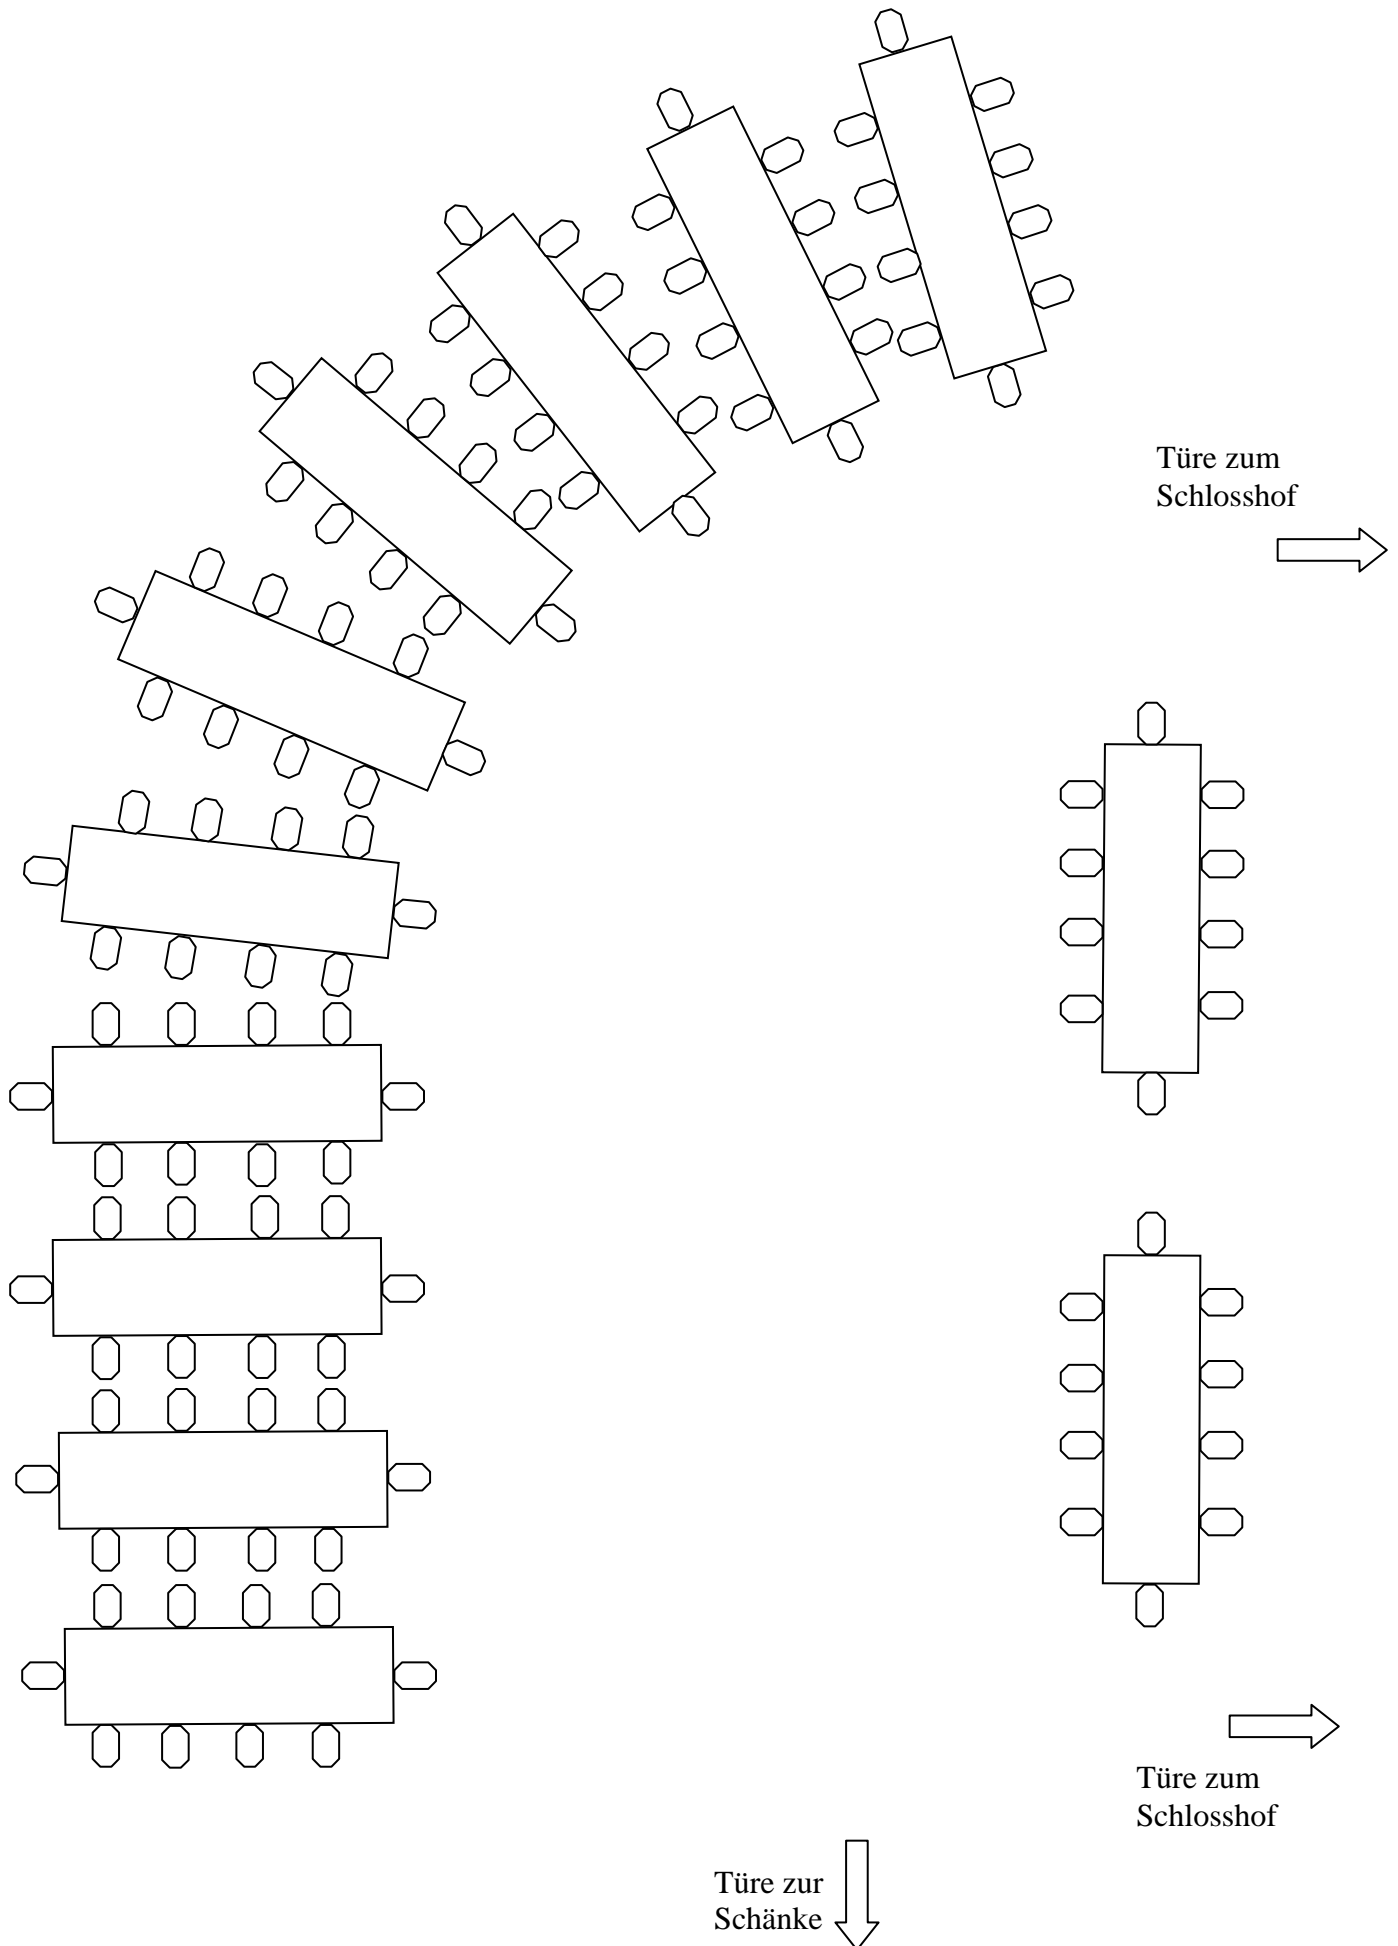

Tischordnung im Gewölbesaal

(ca. 120 Personen)

Tischordnung im Gewölbesaal

(als Party-Raum mit Tanzfläche im hinteren Teil)

Tanzfläche und Band

Türe zum
Schlosshof

Türe zum
Schlosshof

Türe zur
Schänke

Getränke - Bar

Ritteressen im Gewölbesaal

(z.B. für Ritteressen, ca. 96 Personen)

Türe zum
Schlosshof

Türe zum
Schlosshof

Türe zur
Schänke

Bestuhlung im Gewölbesaal

(z.B. für Trauung / Vortrag, ca. 100 Personen)